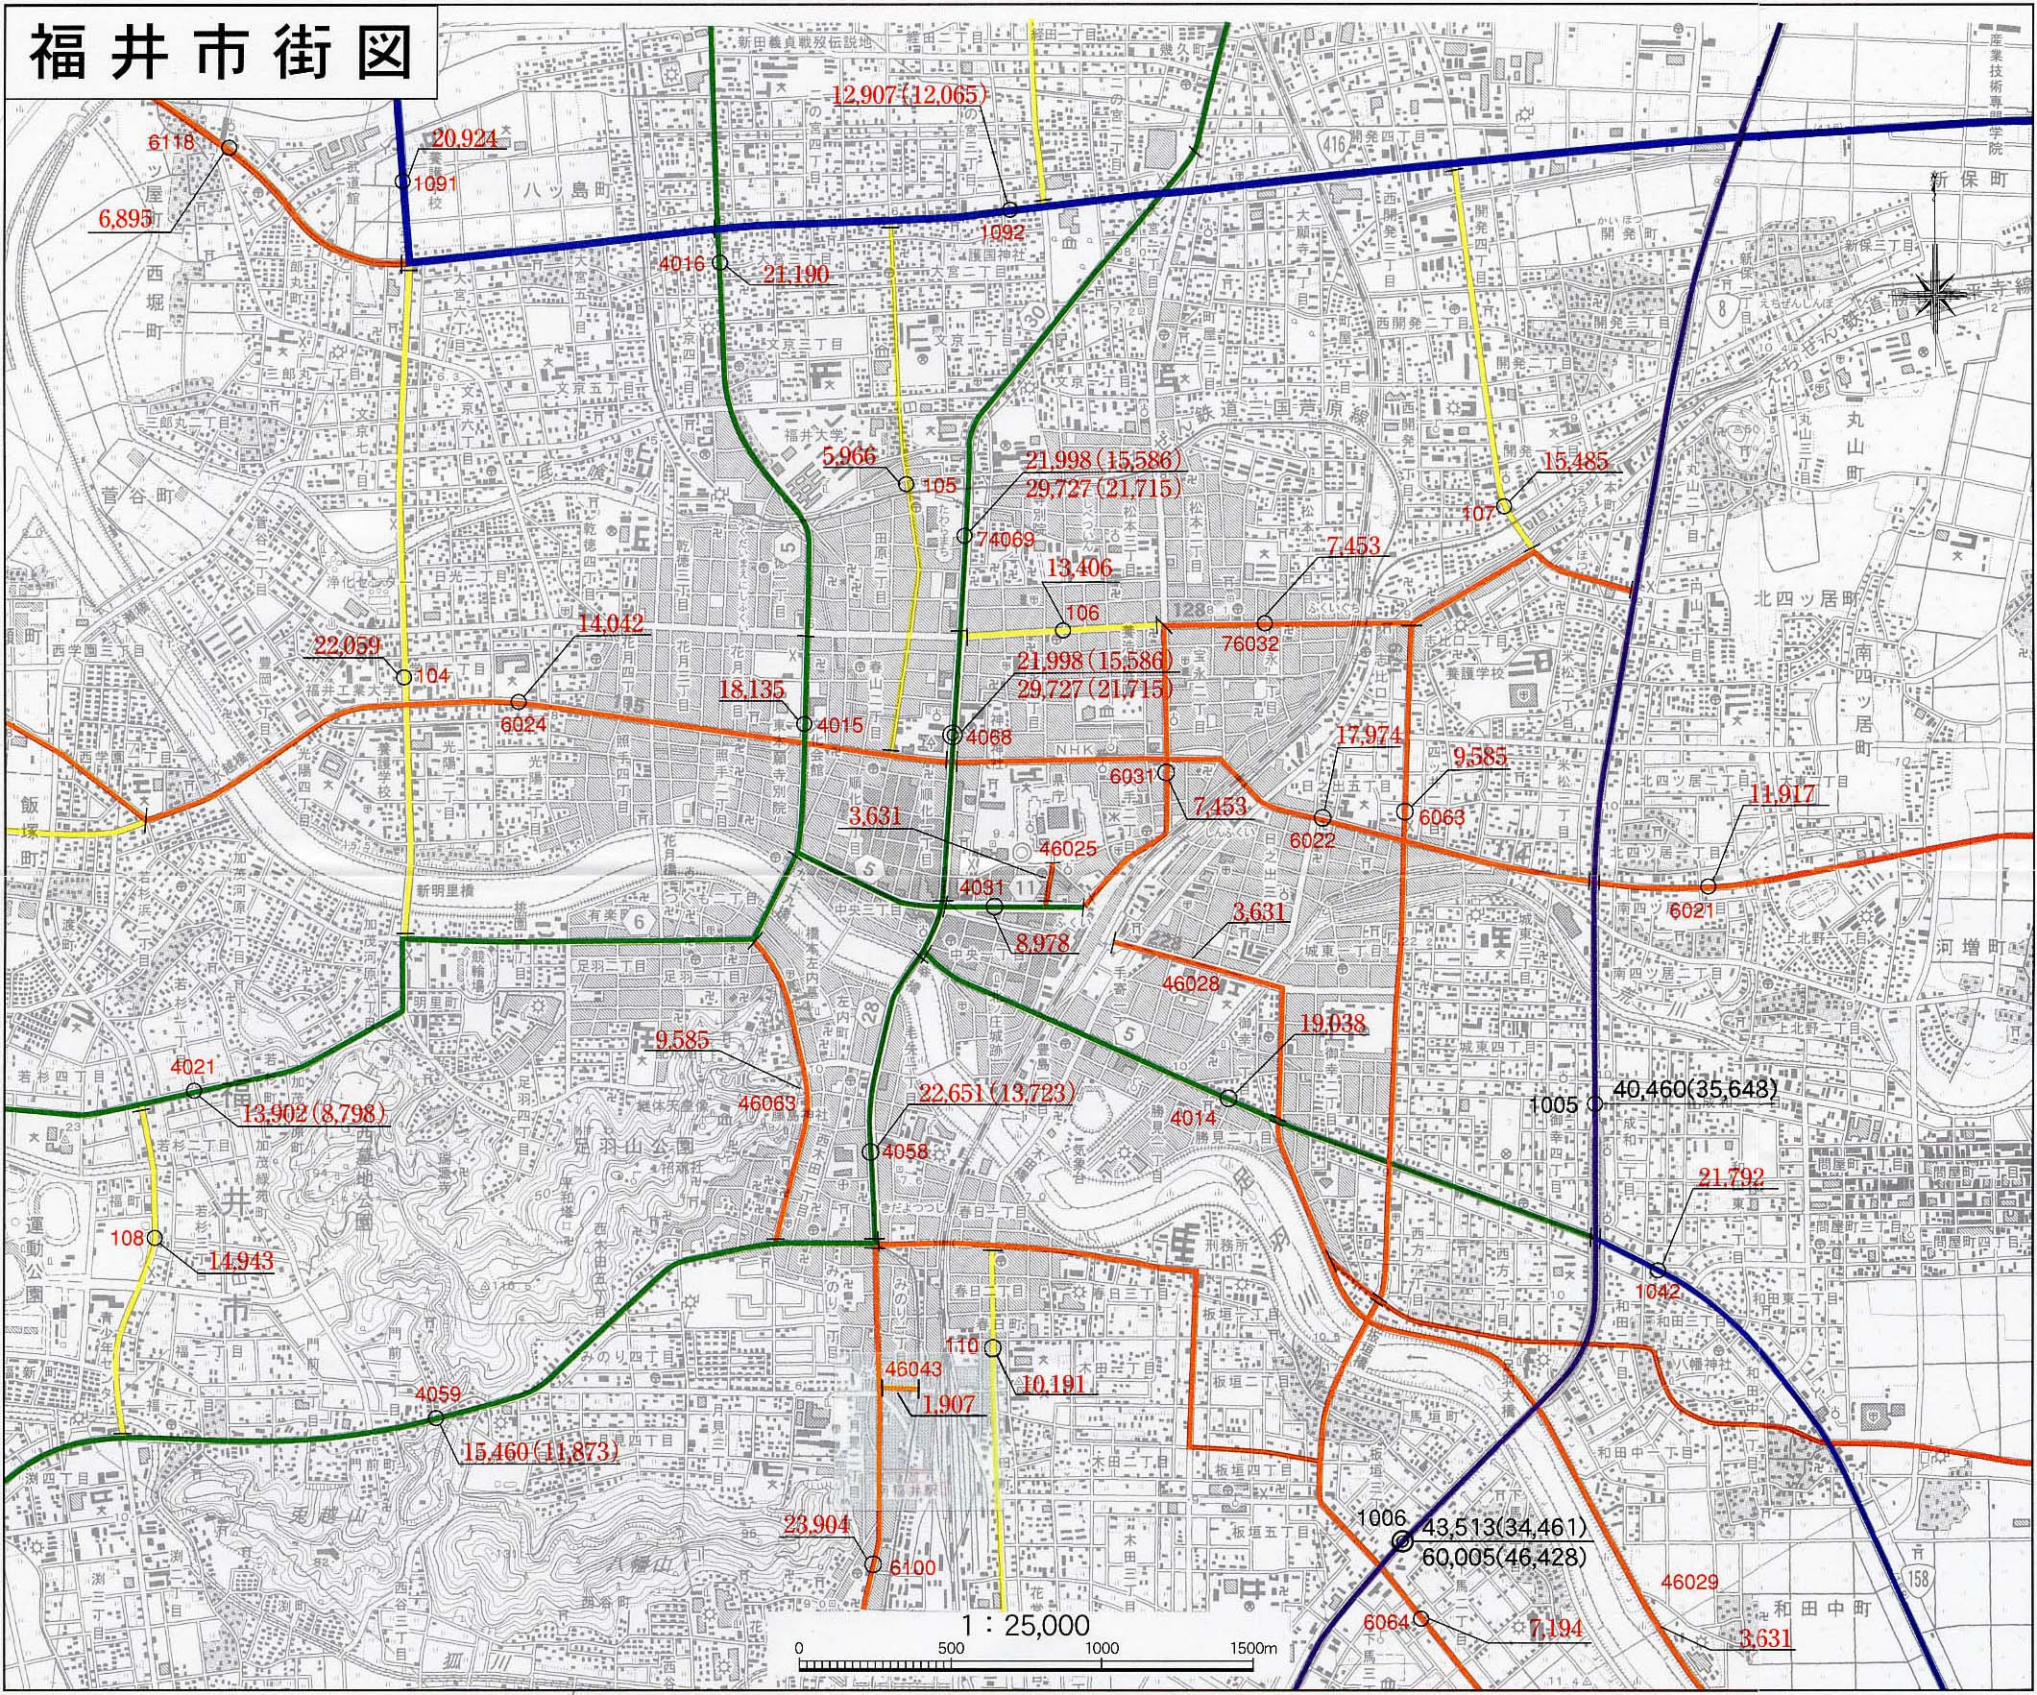

# 福井市街図

6118  
6,895  
ツ屋  
西堀町  
菅谷町  
飯塚町  
運動公園  
若杉四丁目  
若杉三丁目  
若杉二丁目  
若杉一丁目  
加茂町  
加茂二丁目  
加茂三丁目  
加茂四丁目  
加茂五丁目  
加茂六丁目  
加茂七丁目  
加茂八丁目  
加茂九丁目  
加茂十丁目  
加茂十一丁目  
加茂十二丁目  
加茂十三丁目  
加茂十四丁目  
加茂十五丁目  
加茂十六丁目  
加茂十七丁目  
加茂十八丁目  
加茂十九丁目  
加茂二十丁目  
加茂二十一丁目  
加茂二十二丁目  
加茂二十三丁目  
加茂二十四丁目  
加茂二十五丁目  
加茂二十六丁目  
加茂二十七丁目  
加茂二十八丁目  
加茂二十九丁目  
加茂三十丁目  
加茂三十一丁目  
加茂三十二丁目  
加茂三十三丁目  
加茂三十四丁目  
加茂三十五丁目  
加茂三十六丁目  
加茂三十七丁目  
加茂三十八丁目  
加茂三十九丁目  
加茂四十丁目  
加茂四十一丁目  
加茂四十二丁目  
加茂四十三丁目  
加茂四十四丁目  
加茂四十五丁目  
加茂四十六丁目  
加茂四十七丁目  
加茂四十八丁目  
加茂四十九丁目  
加茂五十丁目  
加茂五十一丁目  
加茂五十二丁目  
加茂五十三丁目  
加茂五十四丁目  
加茂五十五丁目  
加茂五十六丁目  
加茂五十七丁目  
加茂五十八丁目  
加茂五十九丁目  
加茂六十丁目  
加茂六十一丁目  
加茂六十二丁目  
加茂六十三丁目  
加茂六十四丁目  
加茂六十五丁目  
加茂六十六丁目  
加茂六十七丁目  
加茂六十八丁目  
加茂六十九丁目  
加茂七十丁目  
加茂七十一丁目  
加茂七十二丁目  
加茂七十三丁目  
加茂七十四丁目  
加茂七十五丁目  
加茂七十六丁目  
加茂七十七丁目  
加茂七十八丁目  
加茂七十九丁目  
加茂八十丁目  
加茂八十一丁目  
加茂八十二丁目  
加茂八十三丁目  
加茂八十四丁目  
加茂八十五丁目  
加茂八十六丁目  
加茂八十七丁目  
加茂八十八丁目  
加茂八十九丁目  
加茂九十丁目  
加茂九十一丁目  
加茂九十二丁目  
加茂九十三丁目  
加茂九十四丁目  
加茂九十五丁目  
加茂九十六丁目  
加茂九十七丁目  
加茂九十八丁目  
加茂九十九丁目  
加茂百丁目