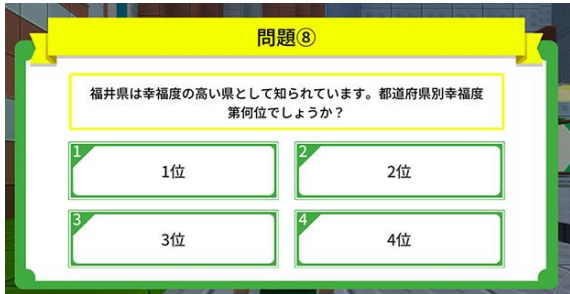

©FUKUI/play set products

福井県公式恐竜ブランドキャラクター
「Juratic」

さとりゅう すぼりゅう はびりゅう はなりゅう たべりゅう

福井県マスコットユニット
「Dinoはびねす」

①福井県の魅力紹介パネル
豊かな自然と伝統文化が大切に受け継がれている
福井県の魅力を発見！

②Tokyo EkiVerseクイズスタンプラリー
福井県に関するクイズスタンプラリーに挑戦！
クイズに全問正解して、抽選で福井県の食・伝統
工芸品などが当たるTokyo EkiVerseキャンペーン
に応募しよう！