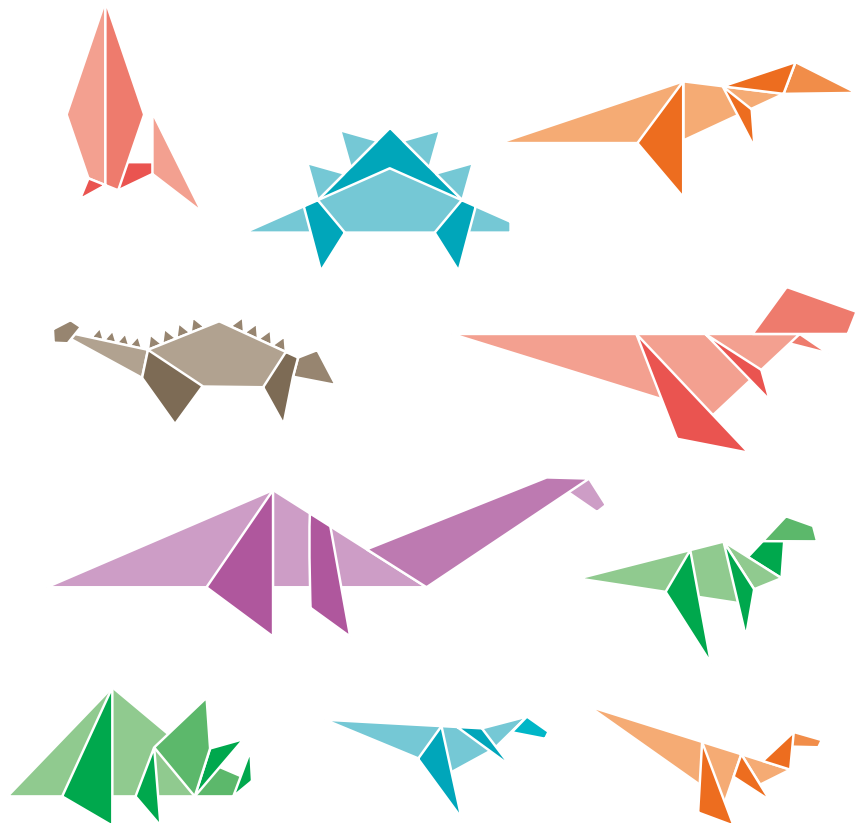

[カラーバリエーションの参考例]

恐竜アイコンはV.I.フルカラー指定色の範囲で、自由に色を変えることができます。
指定色1色やモノクロでの展開も可能です。

[配色を変更した例]