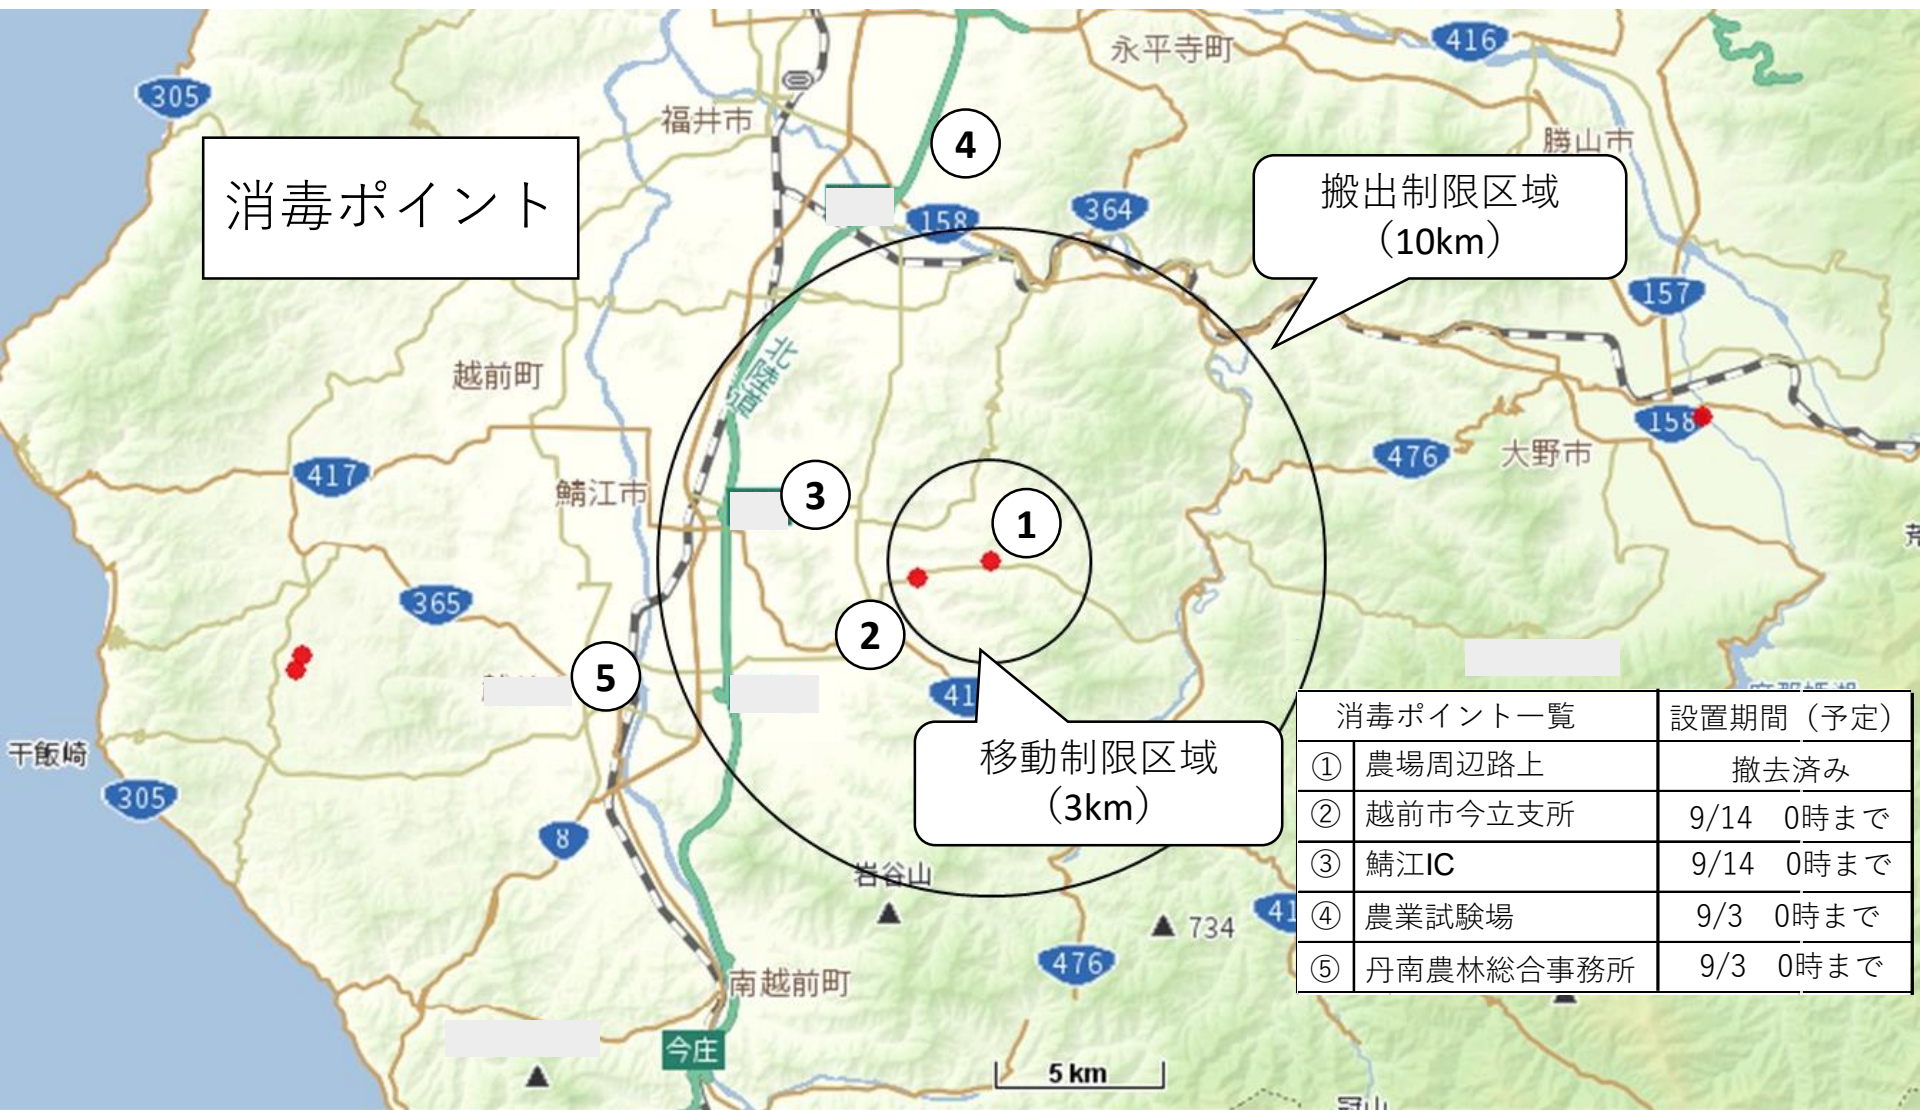

(別紙) 移動・搬出制限区域および消毒ポイント設置期間

消毒ポイント

搬出制限区域
(10km)

移動制限区域
(3km)

消毒ポイント一覧		設置期間 (予定)
①	農場周辺路上	撤去済み
②	越前市今立支所	9/14 0時まで
③	鯖江IC	9/14 0時まで
④	農業試験場	9/3 0時まで
⑤	丹南農林総合事務所	9/3 0時まで