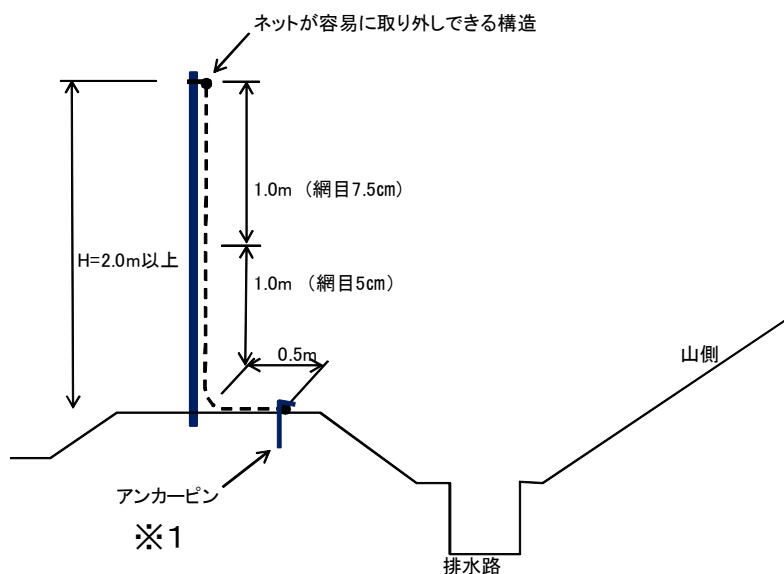

イノシシとシカから、農作物と集落を守るため

ネット柵の整備を支援します

「ネット柵」とは、ポリエチレンやポリエステルなど非金属製のネットを使用した獣害防止柵です。

ネット柵のメリット

- 金網柵よりも安価で、農家の方々でも容易に設置・補修ができます。
- 降雪前にネットを降ろすことで、積雪に対応できます。
- 杉などの伐採・搬出の際にも、簡単に対応できます。

集落住民による設置作業
(勝山市荒土町境)

金網柵の場合、伐採・搬出をする際に障害
となることがあります。

事業内容

- 規格等 ネット柵の地面から高さ(柵高)は2.0m以上とします。
また、使用するネットは県産品とします。
- 事業主体 市町鳥獣害対策協議会
- 補助率 県1/2 (市町1/6以上)
- 事業要件 ネット柵の整備を行う集落は、山ぎわの草刈や間伐
など、山ぎわの見通し改善に取り組む必要があります。

ネット柵のイメージ図

※2 設置事例(小浜市本保)

設置上のポイント

- ネットが容易に取り外しできる構造とします。
- イノシシの潜り込みによる侵入を防ぐため、50cm程度の折り返しを設け、アンカーピンで固定します。(※1)
- ネットの網目は、イノシシによる噛みきりを防ぐため5cmとします。なお、風の影響など設置場所の状況に応じて、上部のネットの網目を7.5cm程度にすることも可能です。(※2)
- 山ぎわに設置する場合は、地形を考慮して十分な高さを確保します。