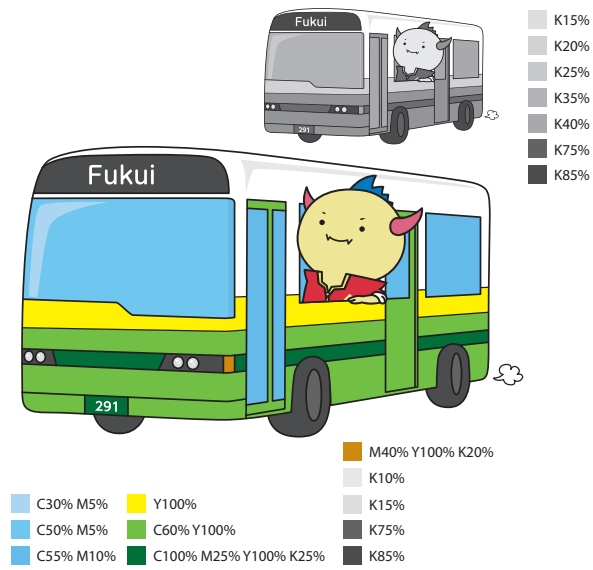

## 絵を見る

■ K20%  
■ K30%  
■ K40%

■ C35% M60% Y80%  
■ C55% M60% Y65%  
■ C50% M70% Y80% K70%  
■ C50% M70% Y80% K50%

■ C25% M40% Y40%  
■ C25% M25% Y40%  
■ C40% Y40%  
■ C30% Y20%

## お絵かき

■ K20%  
■ K25%  
■ K30%  
■ K40%  
■ K55%

■ Y40%  
■ Y100%  
■ C55%  
■ M30% Y50%  
■ C70% Y90%  
■ C50% M5% Y75%

■ C75% Y100%  
■ C100% M30% Y100% K30%  
■ M35% Y100%  
■ C30% M50% Y100%  
■ M30% Y10%  
■ M15%

# マスコットキャラクター展開形／各種案内サイン① (交通関係)

## バス