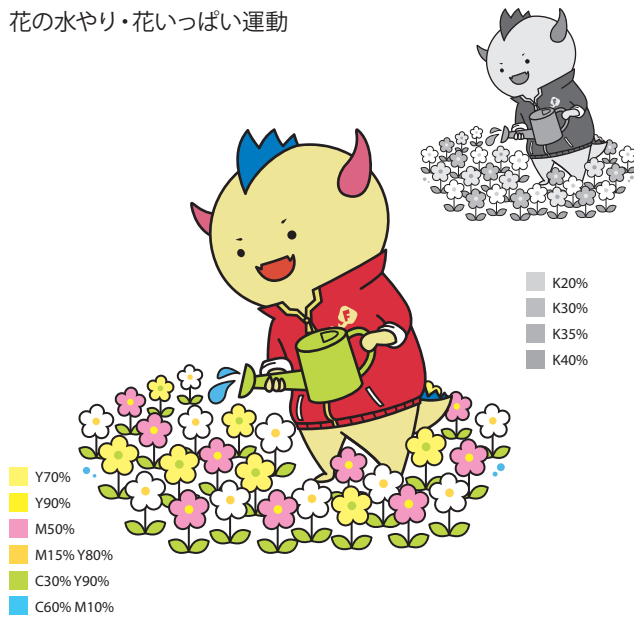

マスコットキャラクター展開形／いろいろな活動②

花の水やり・花いっぱい運動