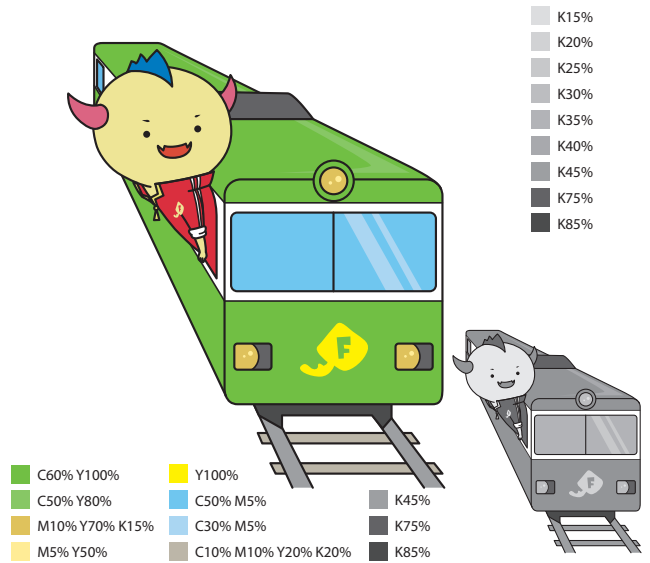

マスコットキャラクター展開形／各種案内サイン① (交通関係)

バス

電車

タクシー

駐車場

駐輪場