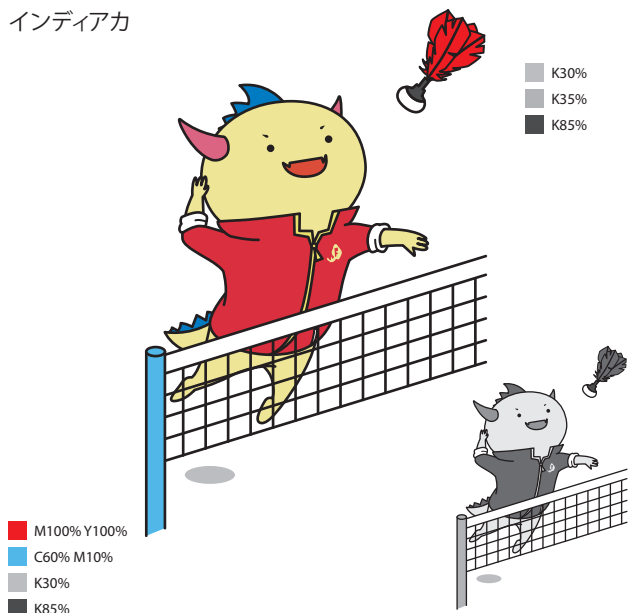

真向法

マスコットキャラクター展開形／スポーツ①

パラグライダー

一般体操

インディアカ

スポーツ吹矢

カヌーポロ

3B体操