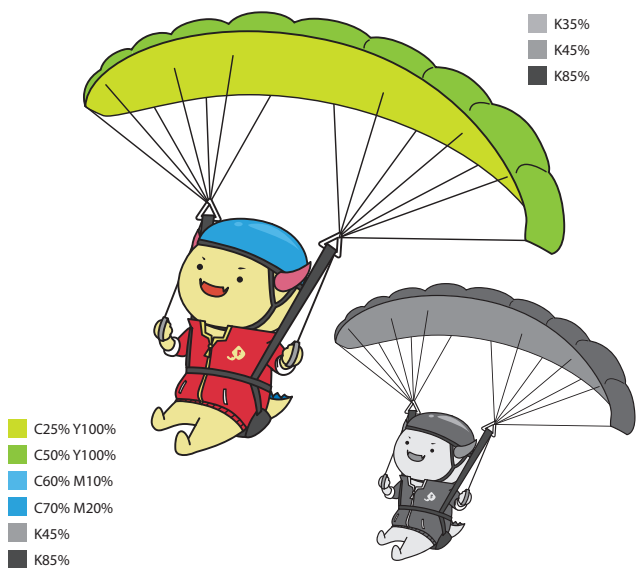

■ K60%
■ K75%

■ Y100%
■ C60% Y90%
■ K75%
■ C30% M50% Y75%
■ C30% M50% Y75% K20%

ドッジボール

■ K20%

■ Y90%

スポーツチャンバラ

■ K85%

■ K85%

真向法

マスコットキャラクター展開形／スポーツ①

パラグライダー

一般体操

インディアカ

スポーツ吹矢

カヌーポロ

3B体操