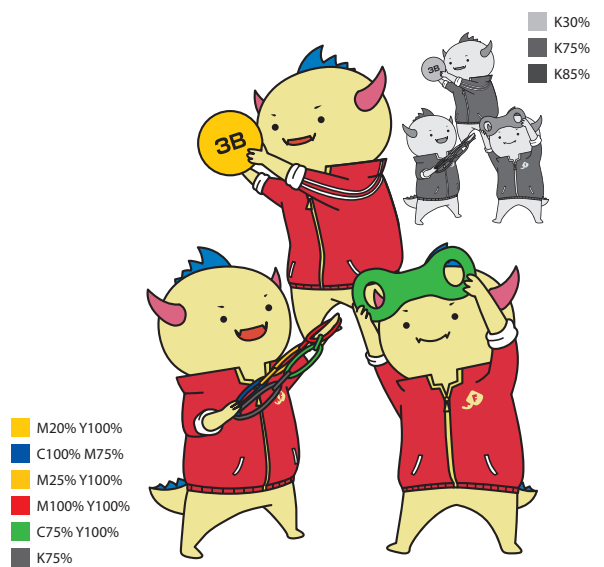

真向法

マスコットキャラクター展開形／スポーツ①

パラグライダー

一般体操

インディアカ

スポーツ吹矢

カヌーポロ

3B体操