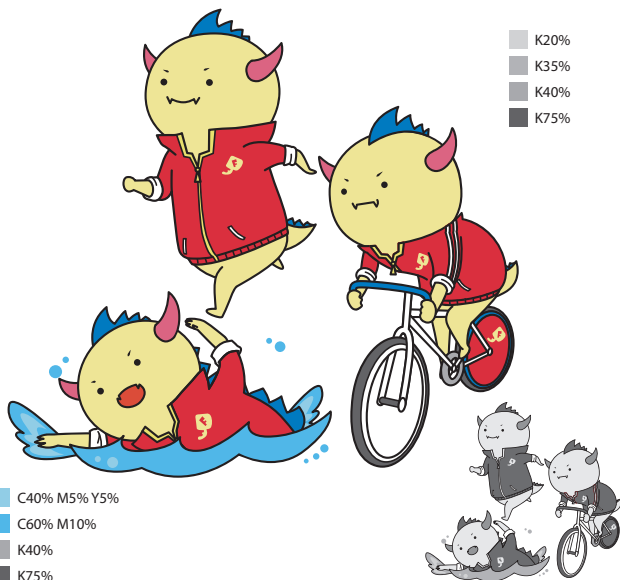

ボウリング

■ K35%

■ C60% M10%

ゴルフ

■ K40%

■ C70% M20%
■ K40%
■ K70%

トライアスロン/キッズトライアスロン

■ K20%
■ K35%
■ K40%
■ K75%

■ C40% M5% Y5%
■ C60% M10%
■ K40%
■ K75%

スケート

■ K20%

■ C60% M50%
■ C40% M5% Y5%

アイスホッケー

■ K20% (不透明度50%)
■ K80%

■ C100% M100% Y25% K25%
■ M50% Y100%
■ C40% M5% Y5%
■ K20% (不透明度50%)
■ K80%

スキー