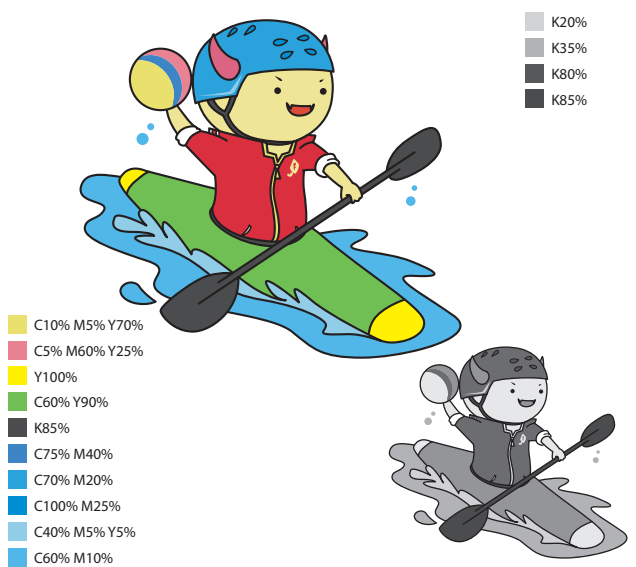

■ K60%
■ K75%

■ Y100%
■ C60% Y90%
■ K75%
■ C30% M50% Y75%
■ C30% M50% Y75% K20%

ドッジボール

■ K20%

■ Y90%

スポーツチャンバラ

■ K85%

■ K85%

真向法

マスコットキャラクター展開形／スポーツ①

パラグライダー

一般体操

インディアカ

スポーツ吹矢

カヌーポロ

3B体操

マスコットキャラクター展開形／スポーツ⑫

オリエンテーリング

Color and material specifications for the orienteering mascot:

- C50%
- C5% Y5%
- C20% Y20%
- K30%
- K85%
- M100% Y100%
- M10% Y20% K80%
- M75% Y100%
- C15% M35% Y55%
- C50% Y70%
- C75% Y85%
- C100% M25% Y100% K25%
- C30% M50% Y75% K20%
- K15%
- K20%
- K30%
- K40%
- K45%
- K60%
- K80%
- K85%