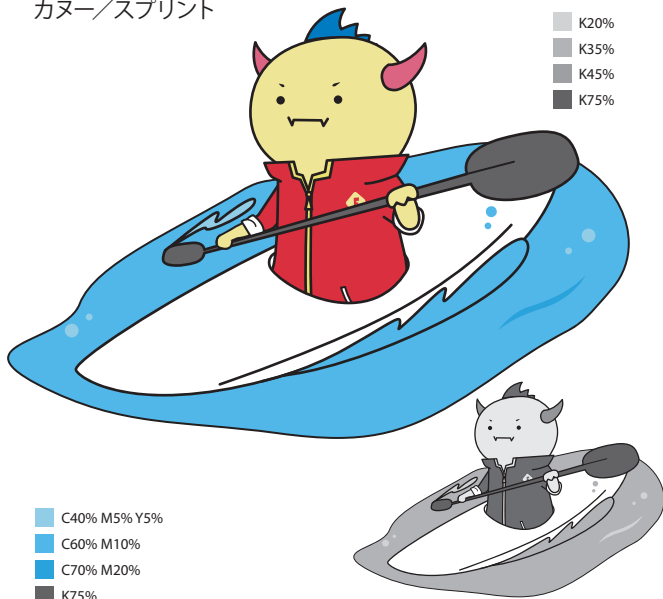

マスコットキャラクター展開形／スポーツ⑦

カヌー/スプリント