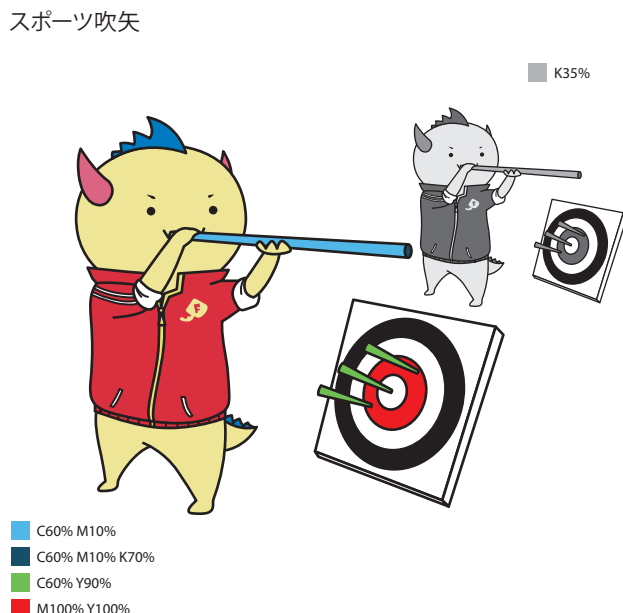

真向法

マスコットキャラクター展開形／スポーツ①

パラグライダー

一般体操

インディアカ

スポーツ吹矢

カヌーポロ

3B体操