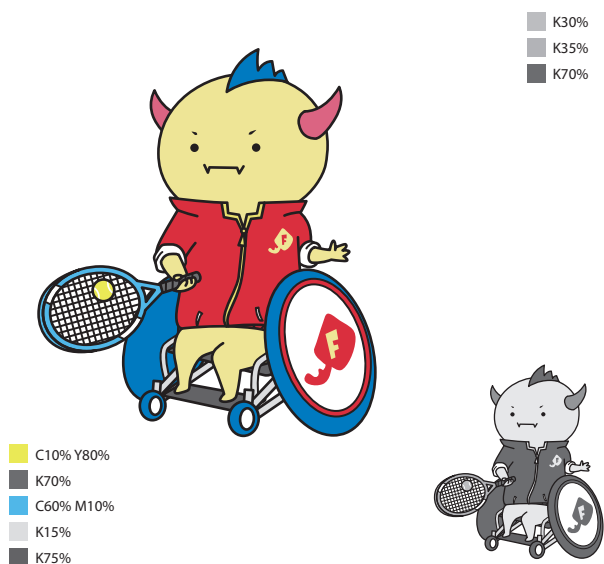

サイクリング

マスコットキャラクター展開形／スポーツ⑬

陸上競技／伴走①

■ M100% Y100%

陸上競技／伴走②

■ M100% Y100%

アーチェリー／車いす使用

■ K30%

■ K30%

卓球／サウンドテーブルテニス

■ K15%
■ K30%
■ K45%

■ C15% M40% Y60%
■ C15% M20% Y60%
■ C70% M20%
■ M50% Y100%

フライングディスク

車椅子バスケットボール

■ C10% M50% Y80%

マスコットキャラクター展開形／スポーツ⑬

グラウンドソフトボール

フットベースボール

車椅子テニス

ゲートボール

卓球バレー

ボッチャ