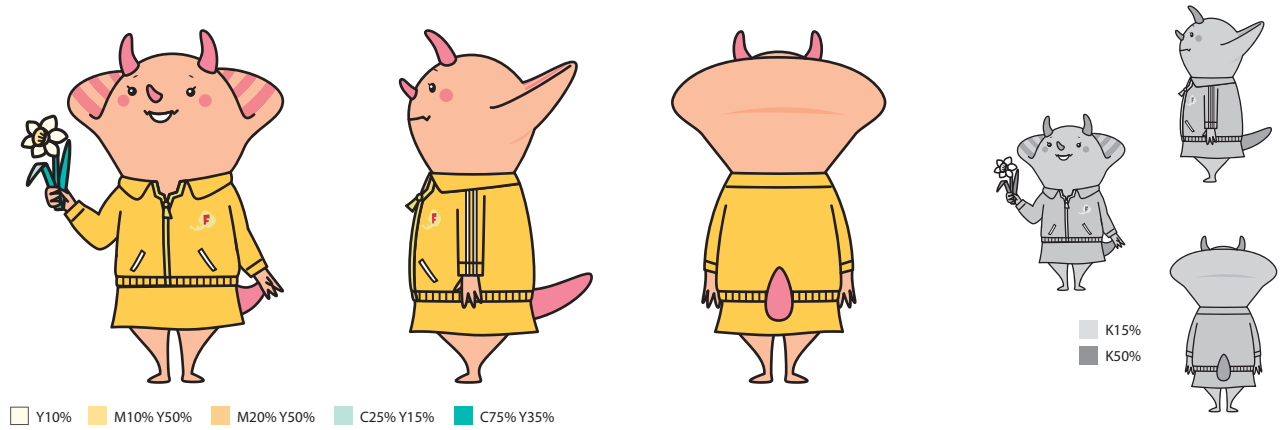

## マスコットキャラクター② (Dinoはぴねす：さとりゅう)

さとりゅう基本形②

さとりゅう/走る

さとりゅう/合唱

さとりゅう/ダンス

さとりゅう/車いす

## マスコットキャラクター② (Dinoはぴねす：すぼりゅう)

すぼりゅう基本形②

すぼりゅう/走る

すぼりゅう/健康づくり

すぼりゅう/体操

すぼりゅう/車いす

## マスコットキャラクター② (Dinoはびねす：はなりゅう)

### はなりゅう基本形②