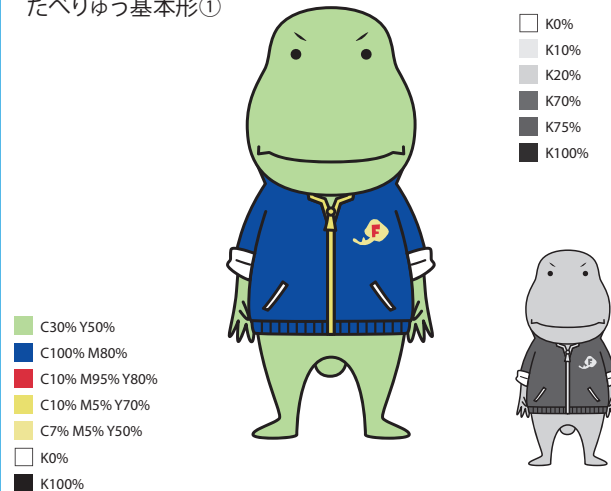

### ■ はなりゅう

花と緑を愛する次女

はなりゅう基本形①

### ■ たべりゅう

おいしい福井の食をPRする三男

たべりゅう基本形①

Dinoはびねす/5体集合②

Dinoはびねす/5体集合③