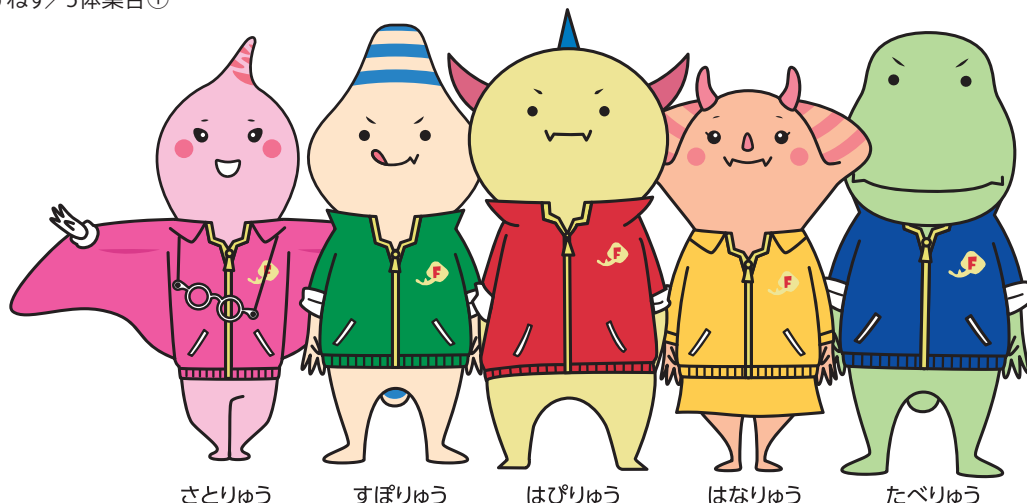

## はぴりゅう (A-OTF UD新ゴ Pro R)

福井県のブランドである「恐竜」をモチーフに、ジャージ姿でスポーティさと活発さをイメージ。気合いの入ったキリッとした表情で、目標に向かって前進しようとする姿を表現しています。

幸福度日本一を表す「はぴねす」と「きょうりゅう」を組み合わせ、呼びやすくて親しみやすい「はぴりゅう」と名付けました。

県民のみなさんの様々な活動を応援する「県民交流サポーター」として、全力で活動します。

※やむを得ない場合

マスコットキャラクター① (はぴりゅう) / いろいろなポーズ

元気だしていこう/がんばろう

りょうかい/ナイス

たのしもう!

Let's GO!

ワクワクドキドキ、福井県

さあ、いこう!

## マスコットキャラクター② (Dinoはぴねす)

### Dinoはぴねす (ダイノはぴねす)

県民のみなさんの幅広い活動をサポートするために、  
はぴりゅうをリーダーとした恐竜マスコットユニット  
「Dino(ダイノ)はぴねす」を結成。  
力を合わせて、福井県を盛り上げます！

Dinoはぴねす/5体集合①

さとりゅう

すぽりゅう

はぴりゅう

はなりゅう

たべりゅう