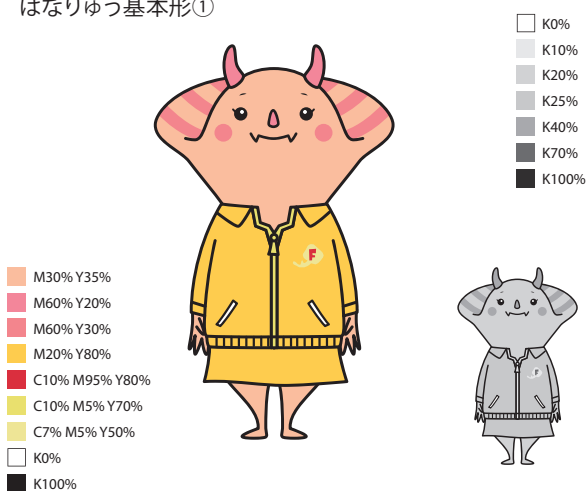

## マスコットキャラクター② (Dinoはびねす)

### ■ すぱりゅう

スポーツ振興を担当する長男

すぱりゅう基本形①

### ■ はなりゅう

花と緑を愛する次女

はなりゅう基本形①