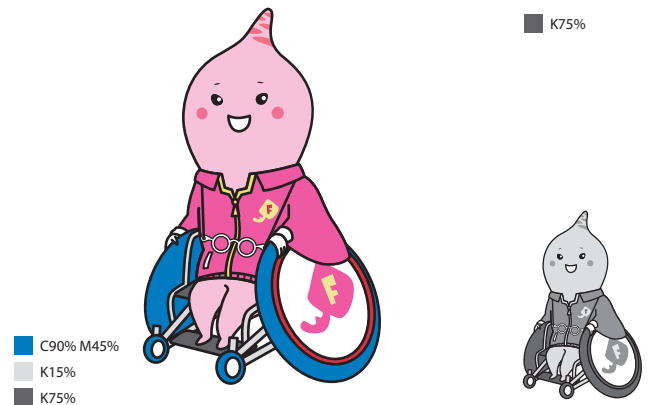

### ■ たべりゅう

おいしい福井の食をPRする三男

たべりゅう基本形①

Dinoはびねす/5体集合②

Dinoはびねす/5体集合③

## マスコットキャラクター② (Dinoはぴねす：さとりゅう)

さとりゅう基本形②

さとりゅう/走る

さとりゅう/合唱

さとりゅう/ダンス

さとりゅう/車いす

## マスコットキャラクター② (Dinoはぴねす：すぼりゅう)

すぼりゅう基本形②

すぼりゅう/走る

すぼりゅう/健康づくり

すぼりゅう/体操

すぼりゅう/車いす