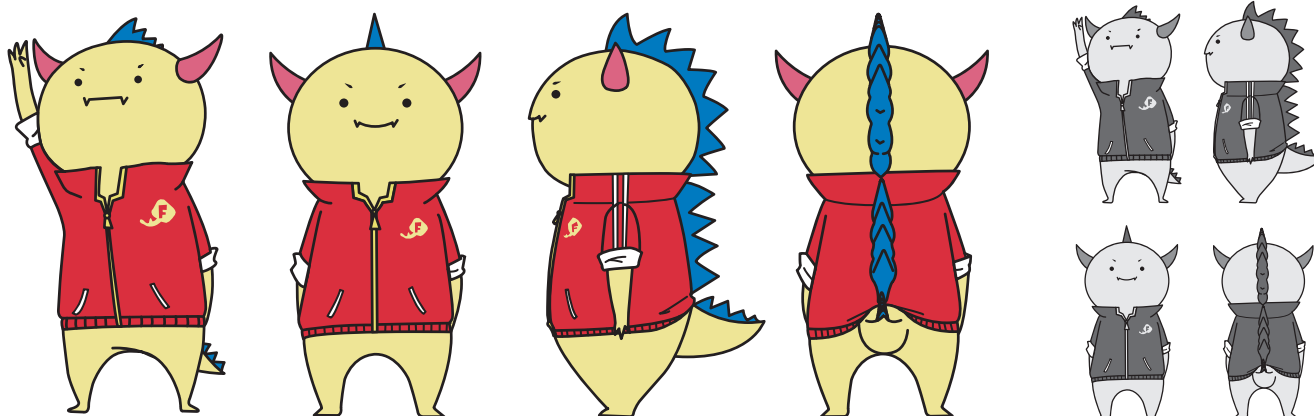

マスコットキャラクター① (はぴりゅう)

はぴりゅう (A-OTF UD新ゴ Pro R)

福井県のブランドである「恐竜」をモチーフに、ジャージ姿でスポーティさと活発さをイメージ。気合いの入ったキリッとした表情で、目標に向かって前進しようとする姿を表現しています。

幸福度日本一を表す「はぴねす」と「きょうりゅう」を組み合わせ、呼びやすくて親しみやすい「はぴりゅう」と名付けました。

県民のみなさんの様々な活動を応援する「県民交流サポーター」として、全力で活動します。

基本形

■ C90% M45%   ■ C10% M75% Y30%   ■ C7% M5% Y50%   ■ C10% M95% Y80%
■ C10% M5% Y70%   ■ K100%   ■ はぴりゅうの口の中 / C10% M85% Y85%

■ K0%   ■ K10%   ■ K50%
■ K70%   ■ K100%

■ DIC 2590
C90% M45%
■ DIC 284
C10% M75% Y30%
■ DIC 2090
C7% M5% Y50%
■ DIC 2498
C10% M95% Y80%
■ DIC 2076
C10% M5% Y70%
■ DIC 582
K100%

※やむを得ない場合