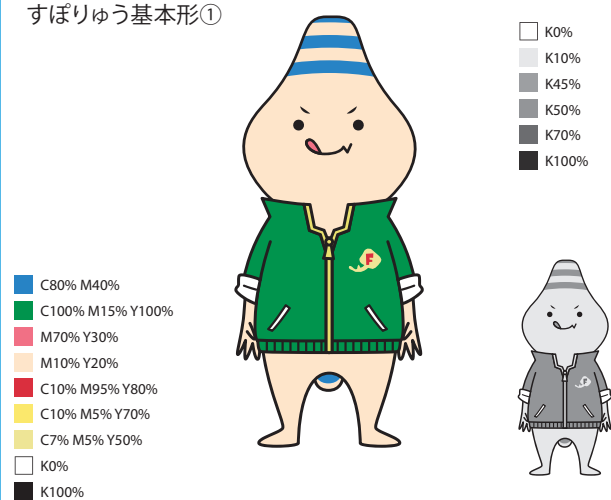

■ すぱりゅう

スポーツ振興を担当する長男

すぱりゅう基本形①