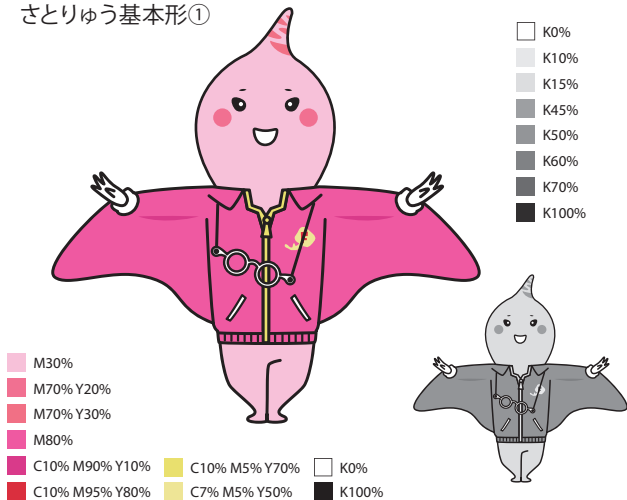

マスコットキャラクター② (Dinoはびねす)

■ さとりゅう

ふるさと福井を発信する長女

さとりゅう基本形①