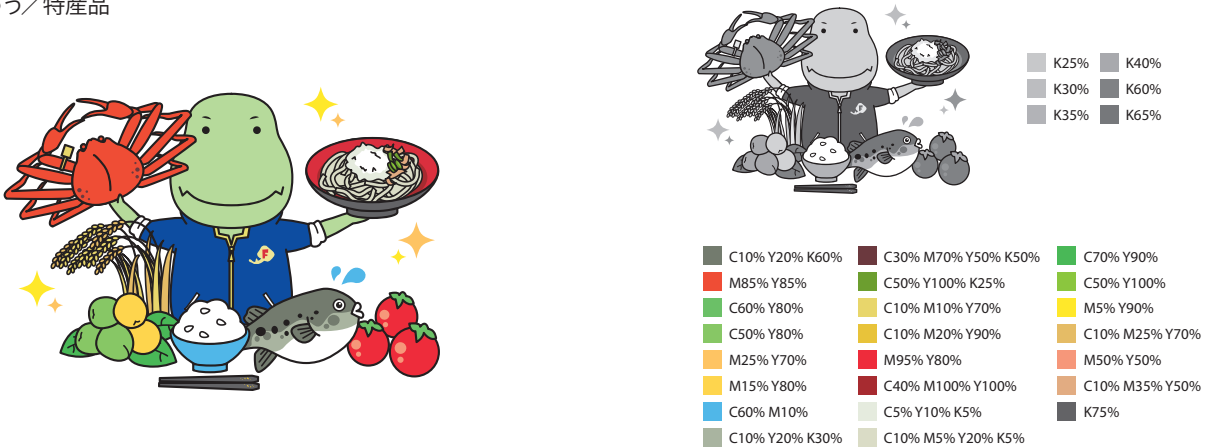

# マスコットキャラクター② (Dinoはぴねす：たべりゅう)

たべりゅう基本形②

たべりゅう/走る

たべりゅう/食事

たべりゅう/特産品

たべりゅう/車いす