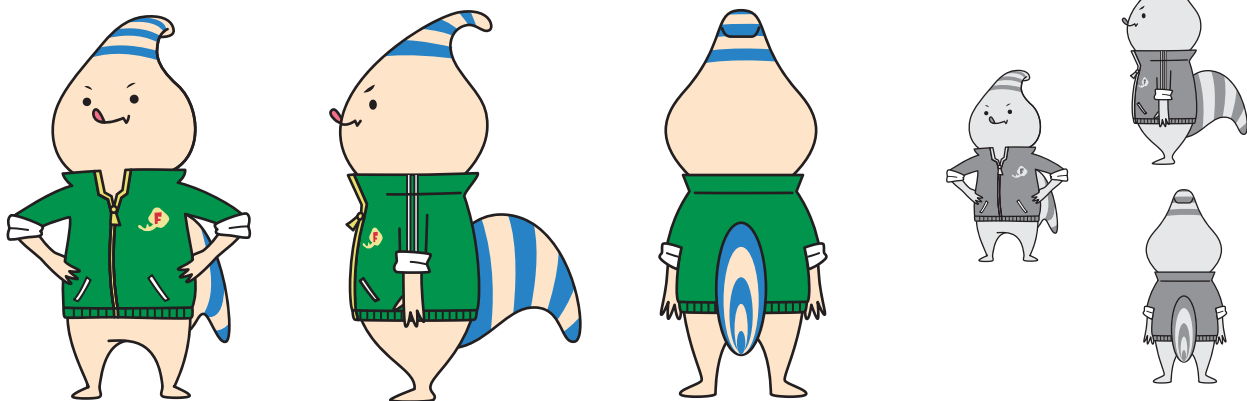

### ■ たべりゅう

おいしい福井の食をPRする三男

たべりゅう基本形①

Dinoはびねす/5体集合②

Dinoはびねす/5体集合③

## マスコットキャラクター② (Dinoはぴねす：さとりゅう)

さとりゅう基本形②

さとりゅう/走る

さとりゅう/合唱

さとりゅう/ダンス

さとりゅう/車いす

## マスコットキャラクター② (Dinoはぴねす：すぼりゅう)

すぼりゅう基本形②

すぼりゅう/走る

すぼりゅう/健康づくり

すぼりゅう/体操

すぼりゅう/車いす

## マスコットキャラクター② (Dinoはびねす：はなりゅう)