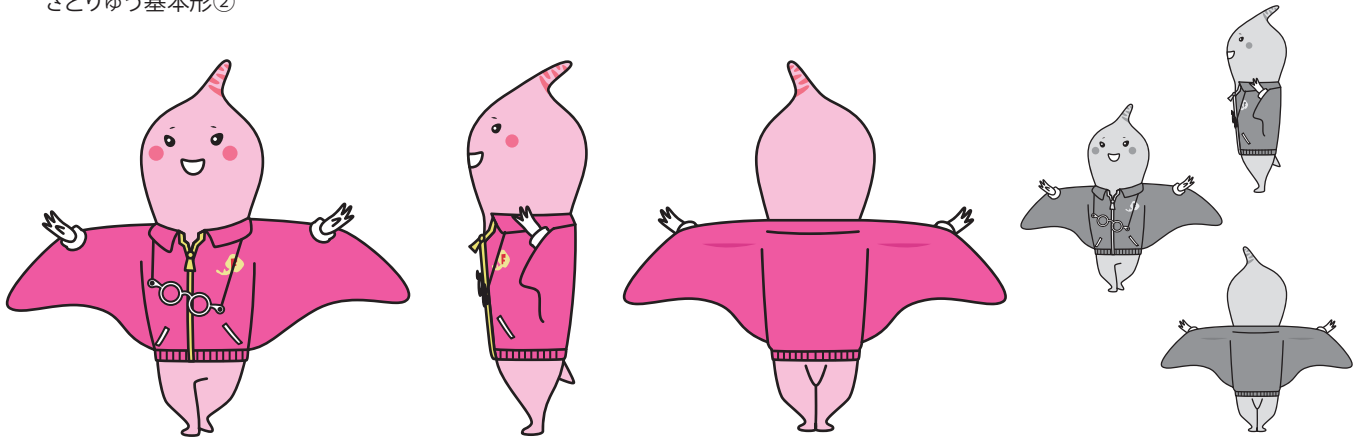

### ■ はなりゅう

花と緑を愛する次女

はなりゅう基本形①

### ■ たべりゅう

おいしい福井の食をPRする三男

たべりゅう基本形①

Dinoはびねす/5体集合②

Dinoはびねす/5体集合③

## マスコットキャラクター② (Dinoはぴねす：さとりゅう)

さとりゅう基本形②

さとりゅう/走る

さとりゅう/合唱

さとりゅう/ダンス

さとりゅう/車いす

## マスコットキャラクター② (Dinoはぴねす：すぼりゅう)

すぼりゅう基本形②

すぼりゅう/走る

すぼりゅう/健康づくり

すぼりゅう/体操

すぼりゅう/車いす