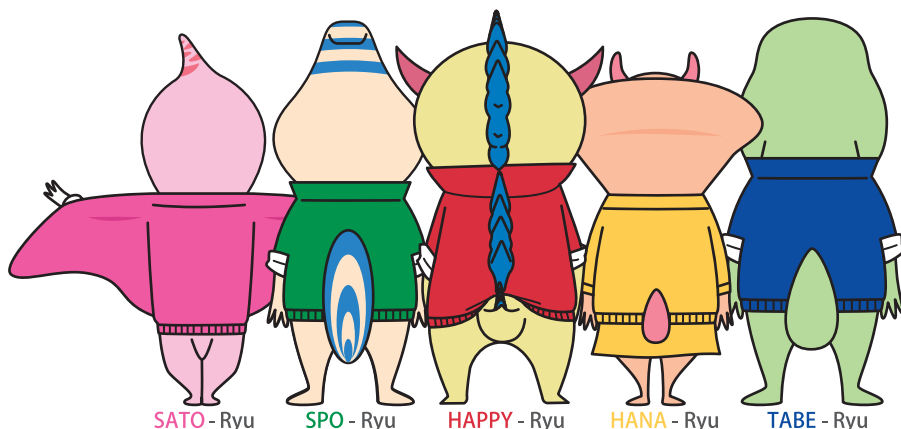

## マスコットキャラクター② (Dinoはぴねす)

### Dinoはぴねす (ダイノはぴねす)

県民のみなさんの幅広い活動をサポートするために、  
はぴりゅうをリーダーとした恐竜マスコットユニット  
「Dino(ダイノ)はぴねす」を結成。  
力を合わせて、福井県を盛り上げます！

Dinoはぴねす/5体集合①

さとりゅう

すぽりゅう

はぴりゅう

はなりゅう

たべりゅう